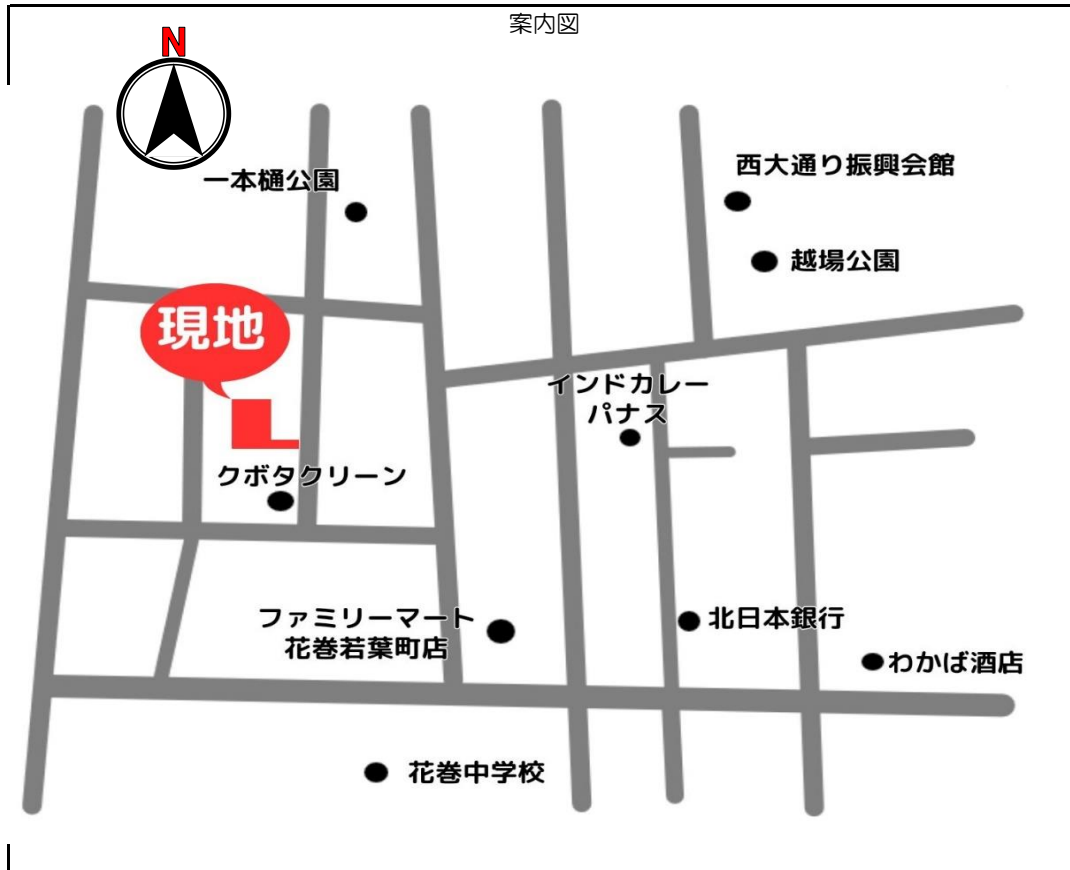

花住ホーム不動産情報

花巻市
若葉町一丁目

価格 597万円
(7.5万円/坪)

文教アクセス便利
若葉小学区

物件概要	所在地	花巻市若葉町一丁目806-1					
	土地面積	262.65㎡ 79.45坪		水道	公営水道		
				雑排水	公共下水		
	地目	宅地	接道	公道 幅員6m	トV	公共下水	
	用途地域	第一種低層住専	建ぺい率	50%		学区	若葉小
			容積率	100%			
	交通	保険センター前バス停 徒歩3分		取引態様	売主		
その他・備考	■建築条件無し						