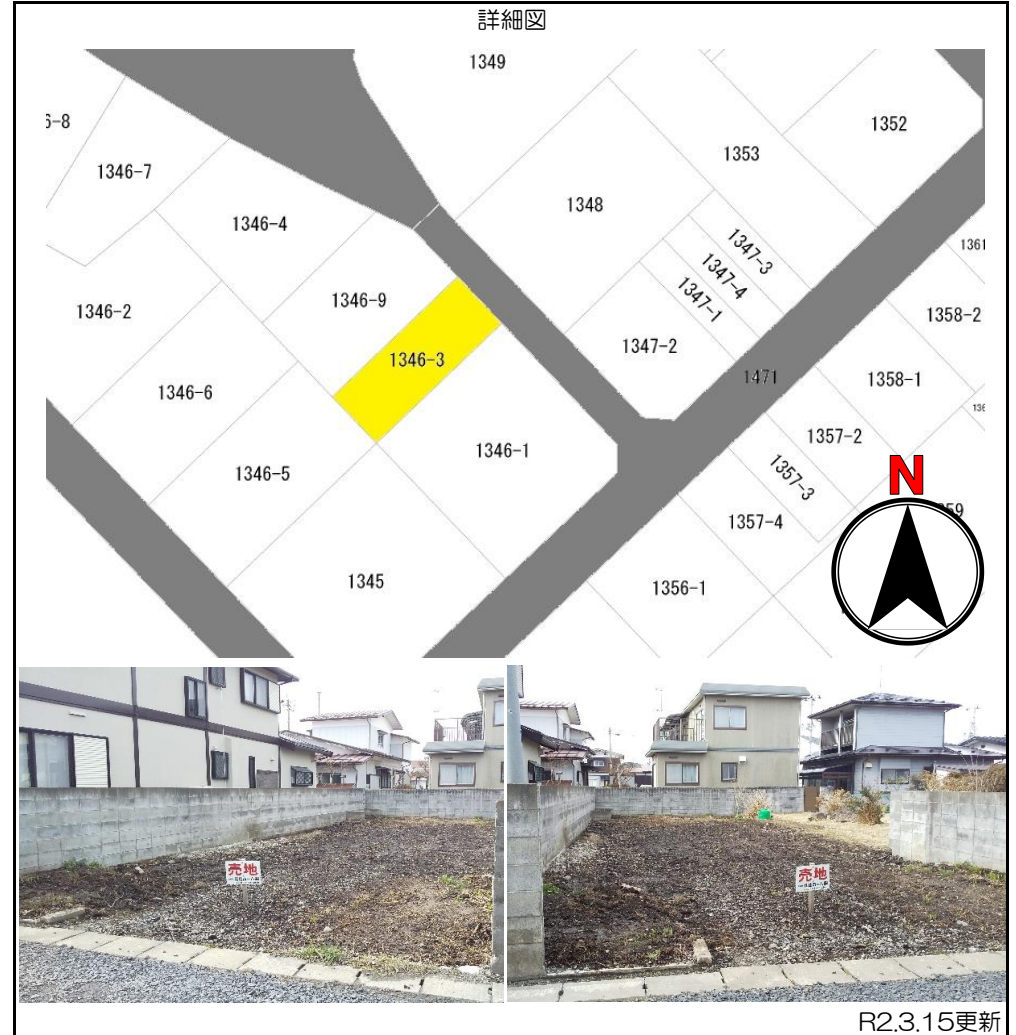

花住ホーム不動産情報

花巻市
南万丁目

価格300万
(7.5万/坪)

花巻駅まで2.2km
若葉小まで400m
お求めやすい価格

物件概要	所在地	花巻市南万丁目1346番3			
	土地面積	132.24 m ² (40.00 坪)		水道	公営水道
	地目	宅地	接道	公道 東 幅員5m	トミ・雑排水 公共下水
	用途地域	第一種低層住専	交通	文化会館前バス停 徒歩4分	学区 若葉小学校
	建蔽率	50 %	容積率	100 %	取引態様 売主
	その他・備考				