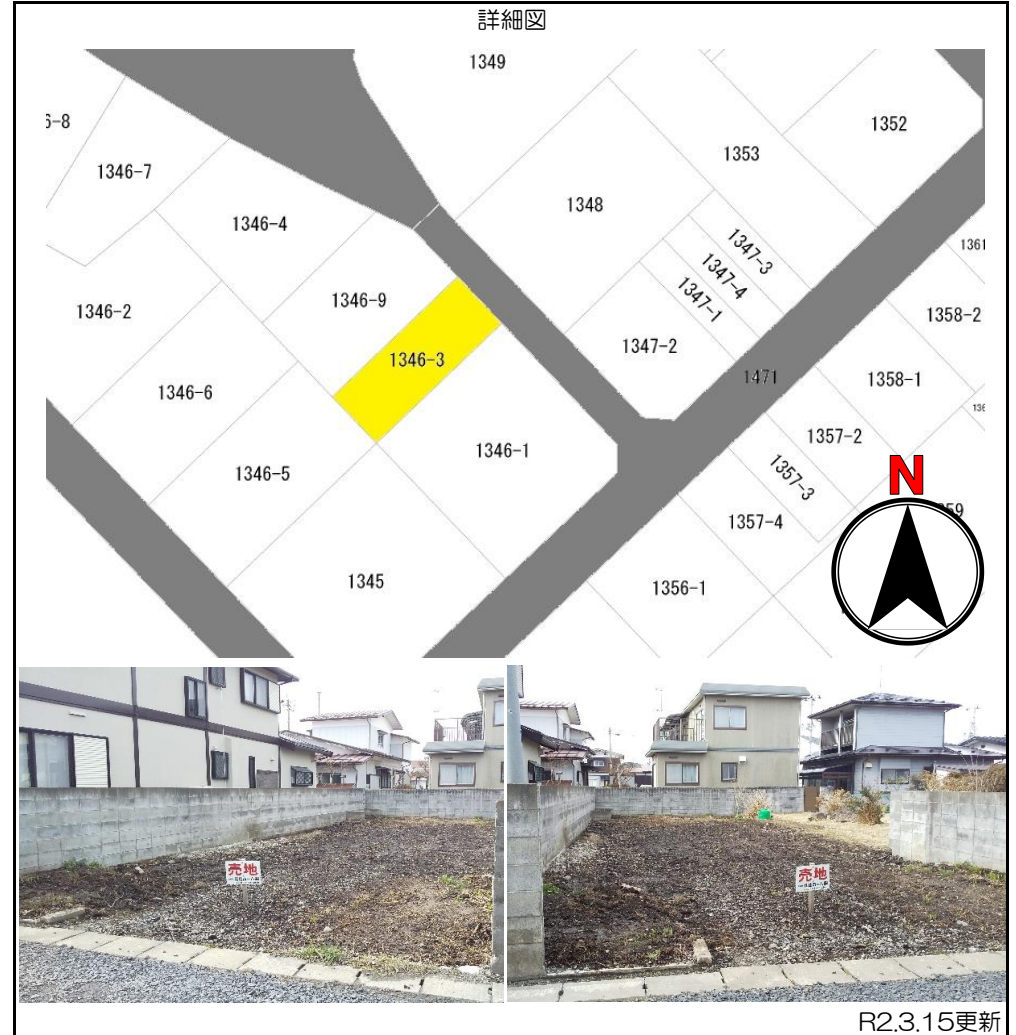

花住ホーム不動産情報

花巻市
南万丁目

価格300万
(7.5万/坪)

花巻駅まで2.2km
若葉小まで400m
お求めやすい価格

物件概要	所在地	花巻市南万丁目1346番3				
	土地面積	132.24 m ² (40.00 坪)		水道	公営水道	
	地目	宅地	接道	公道 東 幅員5m	トミ・雑排水	公共下水
	用途地域	第一種低層住専	交通	文化会館前バス停 徒歩4分	学区	若葉小学校
	建蔽率	50 %	容積率	100 %	取引態様	売主
	その他・備考					