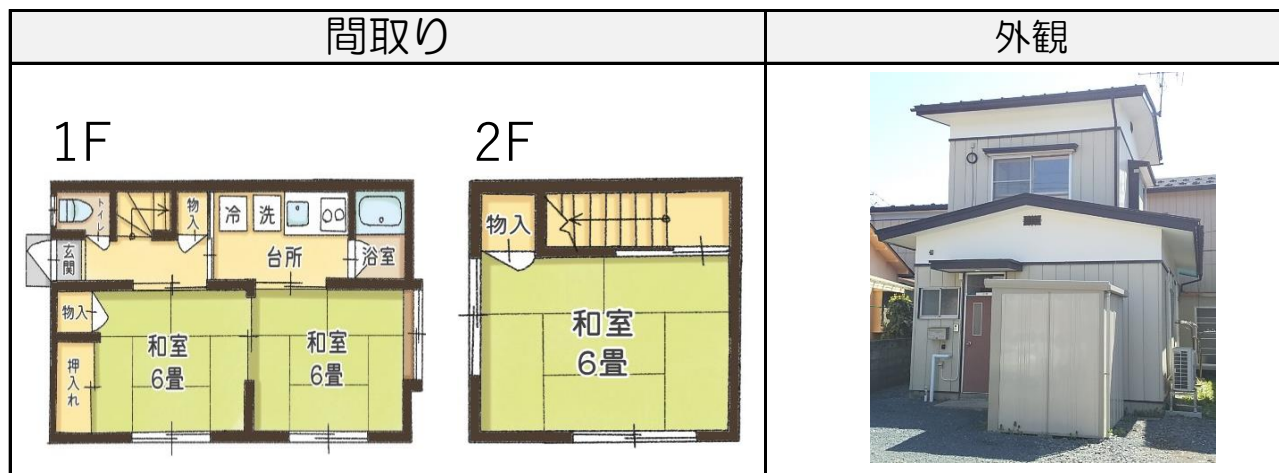

物件種別	賃貸アパート	3K
	若葉町貸家B	専有面積 50.50㎡
賃料	¥50,000	
敷金	¥50,000	
礼金	¥0	
共益費	¥0	
仲介手数料	¥55,000	

所在地	花巻市若葉町三丁目9-29	
構造	木造2階建て	
築年月	昭和 51 年 月	
空室状況	空室あり	
設備	キッチン・ユニットバス・水栓トイレ・収納 都市ガス・エアコン	
駐車場	有り(車2台)	
入居可能時期	相談	
備考	保証会社利用条件付き	