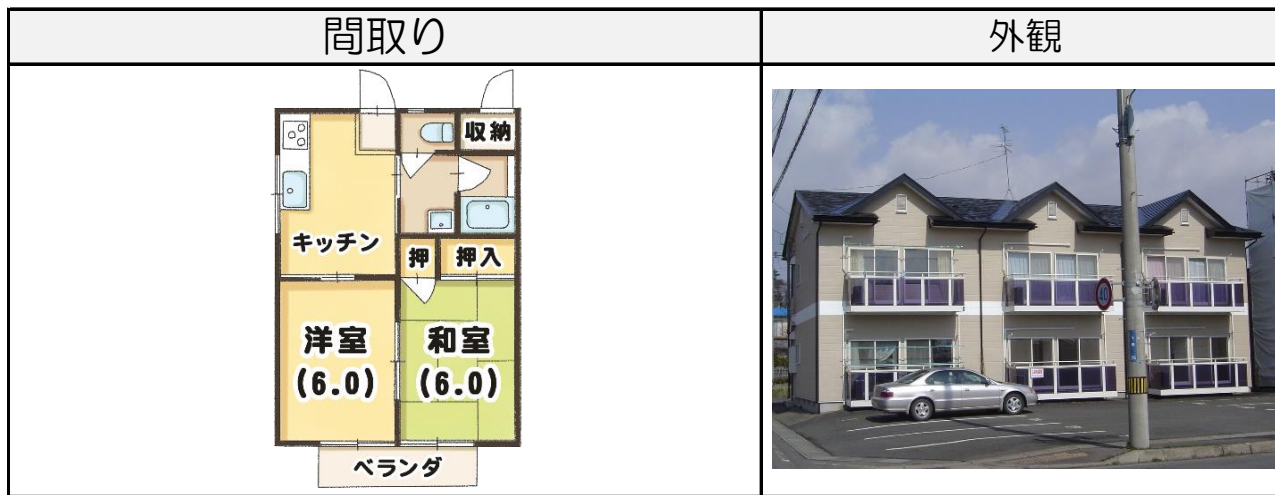

物件種別	賃貸アパート	2DK
	コーポチェリーツリー	専有面積 39.02 m²
賃料	¥40,000	
敷金	¥40,000	
礼金	¥0	
共益費	¥0	
仲介手数料	¥44,000	

所在地	花巻市下幅26-2	
構造	木造2階建て	
築年月	平成 5 年 3 月	
空室状況	空室有り	
設備	キッチン・ユニットバス・水栓トイレ・収納 プロパンガス・エアコン	
駐車場	有り(2台可)	
入居可能時期	即時	
備考	要家財保険・要賃貸保証	

空室状況	が空室です	
201	202	203
101	102	103