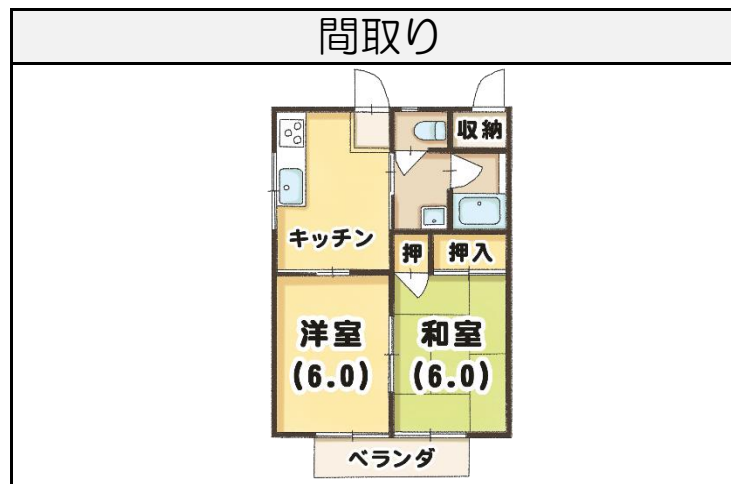

物件種別	賃貸アパート	2DK
	コーポチェリーツリー	専有面積 39.02 m ²
賃料	¥40,000	
敷金	¥40,000	
礼金	¥0	
共益費	¥0	
仲介手数料	¥44,000	

所在地	花巻市下幅26-2
構造	木造2階建て
築年月	平成 5 年 3 月
空室状況	空室有り
設備	キッチン・ユニットバス・水栓トイレ・収納 プロパンガス・エアコン
駐車場	有り(2台可)
入居可能時期	即時
備考	要家財保険・要賃貸保証

空室状況	が空室です	
201	202	203
101	102	103

100年続く安心と笑顔
花住ホーム株式会社

花住不動産情報(賃貸情報)

〒025-0098 岩手県花巻市材木町12-38 / TEL 0198(22)3940 FAX (22)3061

宅地建物取引業免許・岩手県知事(11)1453号 / (一社)岩手県宅地建物取引業協会会員 / 東北地区不動産公正取引協議会加盟