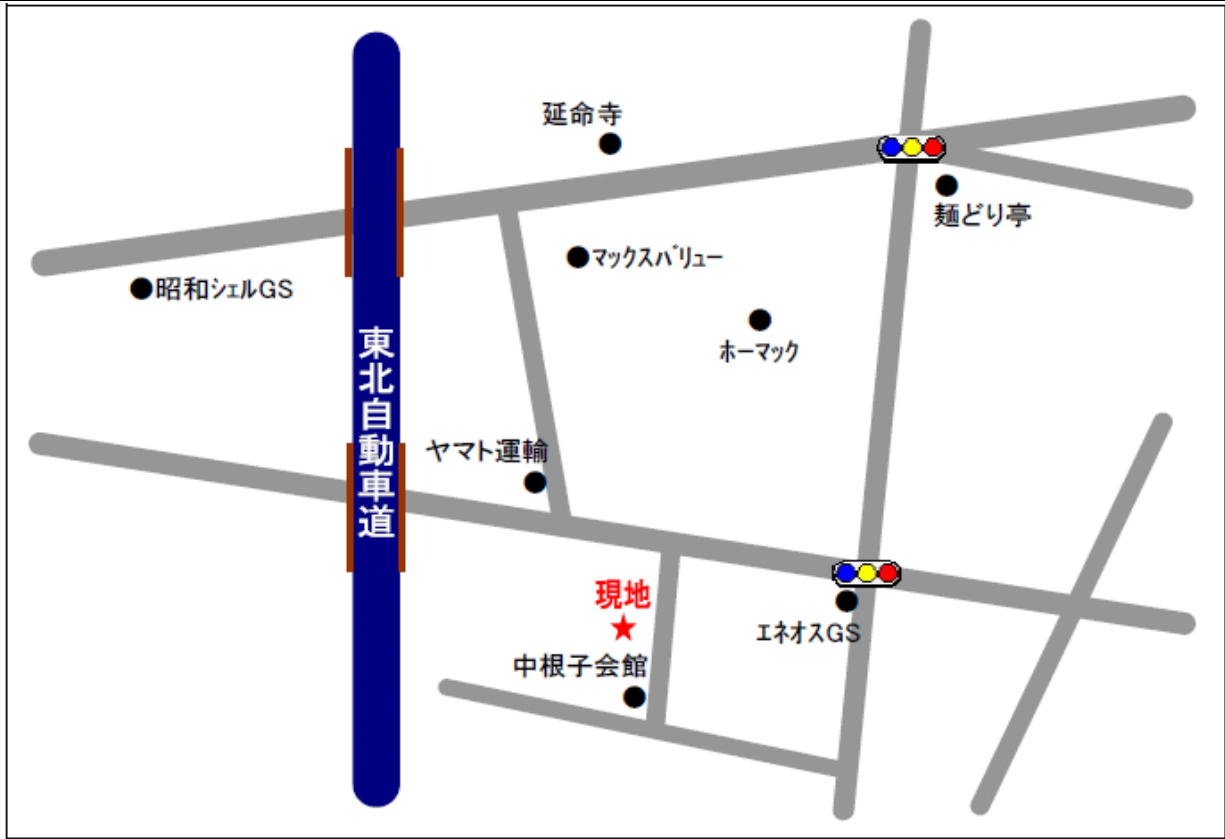

花住不動産（賃貸物件）情報

賃料	共益費	敷金	礼金	仲介手数料	物件種別
¥32,000	¥1,000	¥32,000	¥0	¥32,000	アパート 1K

空室状況

208	207	206	205	203	202	201
108	107	106	105	103	102	101

[Pink Box] が空室

物件名	メゾンエスポワール
所在地	花巻市中根子字中屋敷6-1
構造	木造2階建て
築年月	平成 5 年 4 月
入居可能時期	即可
設備	キッチン、ユニットバス、水洗トイレ、収納、プロパンガス
駐車場	有り
備考	専用面積: 28.98㎡