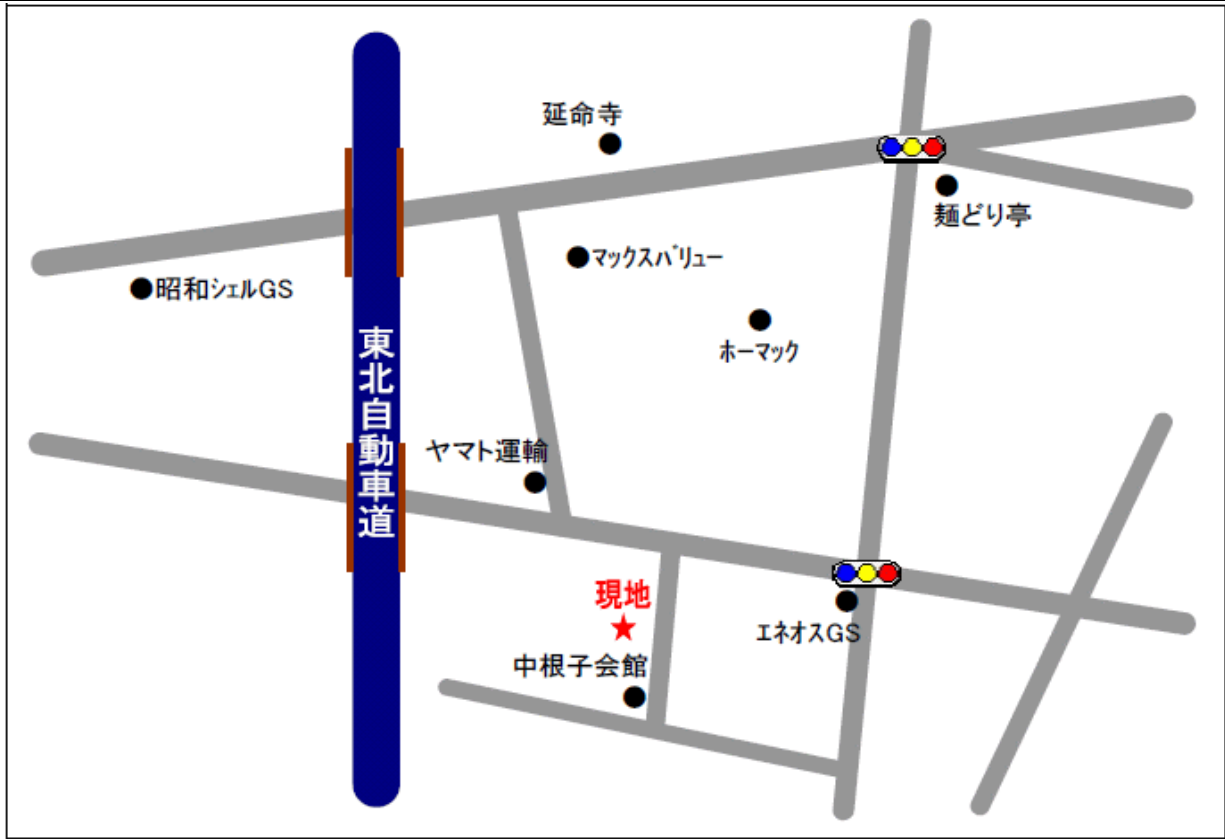

花住不動産（賃貸物件）情報

賃料	共益費	敷金	礼金	仲介手数料	物件種別
¥32,000	¥1,000	¥32,000	¥0	¥32,000	アパート 1K

空室状況

208	207	206	205	203	202	201
108	107	106	105	103	102	101

が空室

物件名	メゾンエスポワール
所在地	花巻市中根子字中屋敷6-1
構造	木造2階建て
築年月	平成 5 年 4 月
入居可能時期	即可
設備	キッチン、ユニットバス、水洗トイレ、収納、プロパンガス
駐車場	有り
備考	専用面積: 28.98㎡