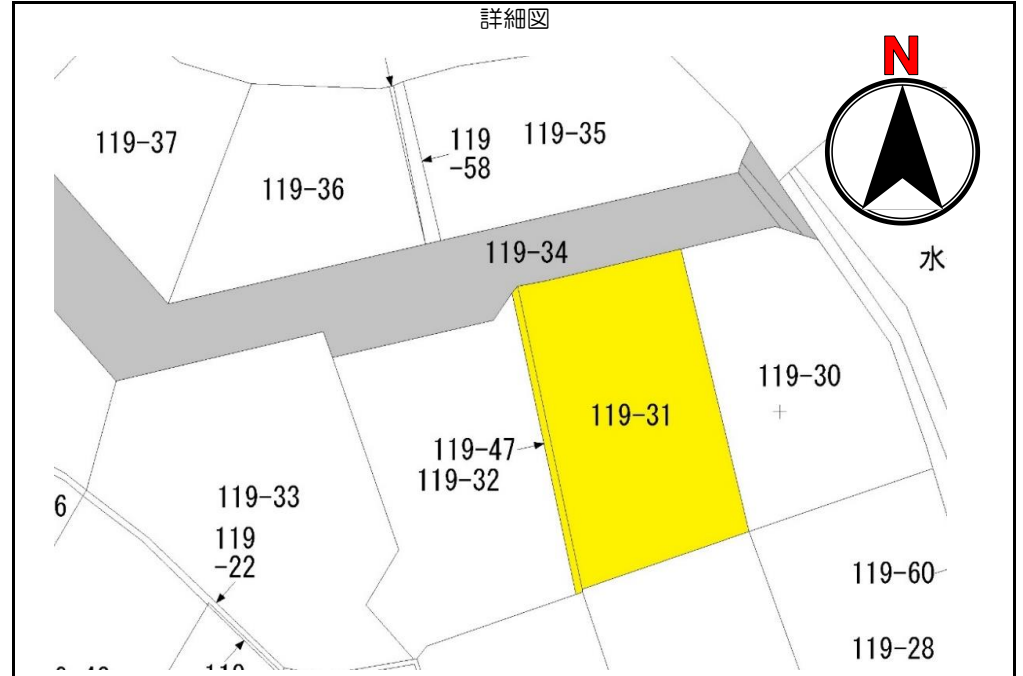

花住ホーム不動産情報

花巻市
浅沢

価格350万
(4.3万/坪)

閑静な住宅街
桜台小学区

物件概要	所在地	花巻市浅沢119番31			
	土地面積	265.67 m ² (80.36 坪)		水道	公営水道
	地目	宅地	接道	公道 北 幅員4m	ト化・雑排水 公共下水
	用途地域	第一種低層住専	交通	本館二丁目バス停 徒歩5分	学区 桜台小学校
	建蔽率	40 %	容積率	80 %	取引態様 売主
	その他・備考	・建築条件付土地			